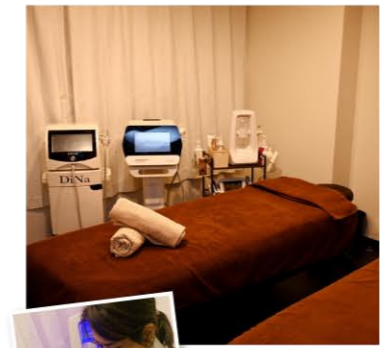

## 子づれDEどうぞ

子育て中のパパママ応援!子連れで通えるエステ  
蒲生四丁目駅すぐ、8月に  
オープンしたばかりのエステ「Doctor.H GAMO」。  
子育て中でも気軽にエステ  
に通えるように、子連れで  
入れる広めの個室を作っ  
ています。「男性が受けられる  
メニューもあるので、パパ  
が子連れでエステ、その間  
ママは自宅でのんびりする  
こともできます」と店長。ス  
タッフは女性ばかり。子育て真っ最中のママもい  
るので、日頃の育児トークをしながら施術を受け  
てリフレッシュできます。