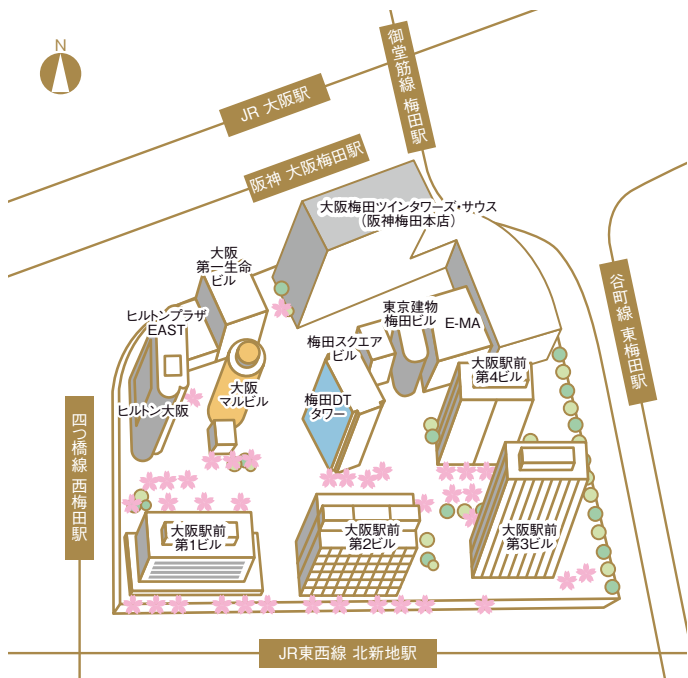

第6回 大阪ダイヤモンド地区

さくらフォトコンテスト 2022

梅田の春を写真に残そう!

3/19(土)▶4/13(水) 作品募集中!

大阪ダイヤモンド地区さくらフォトコンテスト2021
最優秀賞作品「Ume1の発展を祝う桜」中井 亮太郎

コンテスト詳細はこちら▶

【主催】

大阪ダイヤモンドシティ協議会

ODCにぎわいガイド
ホームページはこちら▶

“梅田の春を写真に残そう!”

大阪駅前線・国道2号・御堂筋及び四つ橋筋に囲まれた約10.7haの街区はその五角形の形状から「大阪ダイヤモンド地区」という愛称で親しまれています。この地区は、合計12棟のビルが建っており、オフィスや商業施設、飲食店などで賑わうことで知られていますが、春になると、美しい桜であふれる街でもあります。高層ビル群と自然の美しい調和をぜひ写真におさめてみてはいかがでしょうか?

応募期間 3/19(土)▶4/13(水) (必着)

撮影対象地区 大阪ダイヤモンド地区(左図参照)
(JR大阪駅南側の大阪駅前線と国道2号、御堂筋、四つ橋筋に囲まれた五角形の地区)

応募対象 大阪ダイヤモンド地区の街並みと桜を写した写真

応募方法 Instagram

- ①アカウント「大阪ダイヤモンドフェスタ実行委員会」(@osaka.diamondfesta)をフォロー
- ②ハッシュタグ「#ODCさくらフォトコンテスト」を付けてInstagramに投稿してください。